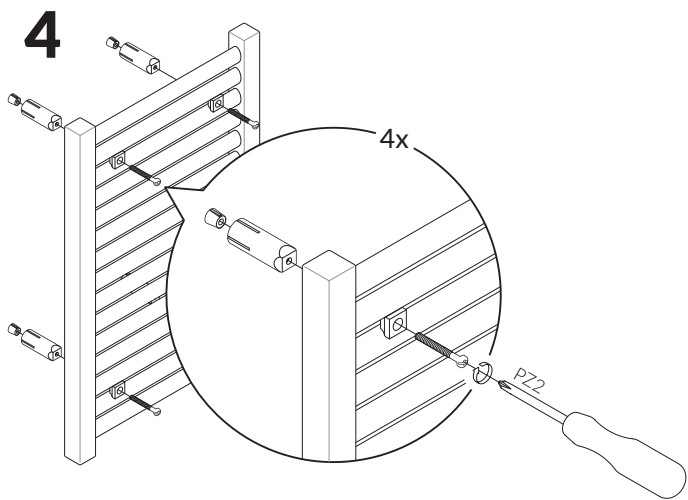

# Instruktion

Väggbeslag Terma RUP/RUS

4x

1

2

Borrade hål tätas enl Säker vattens anvisningar

3

\* Stjärnmarkering avser endast vattenanslutna torkar