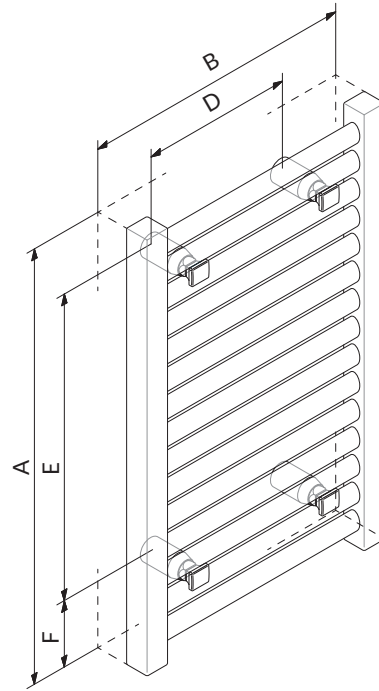

# Instruktion

Väggbeslag Terma RUP/RUS

4x

1

2

Borrade hål tätas enl Säker vattens anvisningar

3

\* Stjärnmarkering avser endast vattenanslutna torkar

**6 a/b/c\***