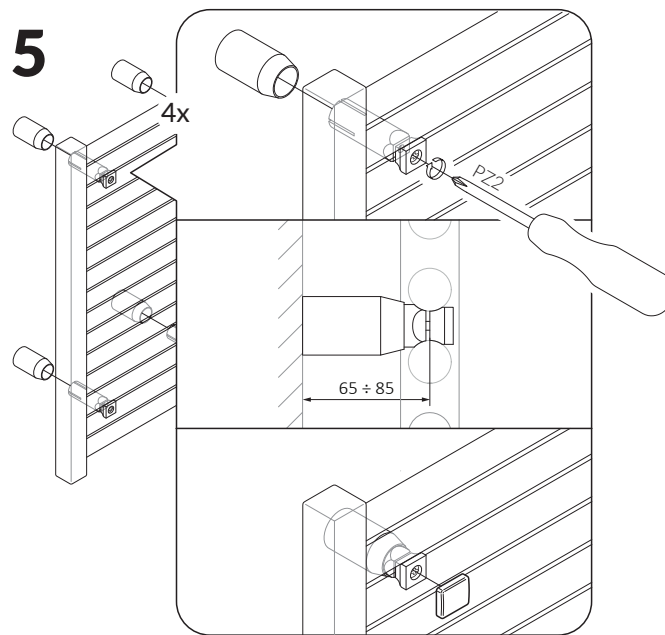

# Instruktion

Väggbeslag Terma RUP/RUS

4x

1

2

Borrade hål tätas enl Säker vattens anvisningar

3

\* Stjärnmarkering avser endast vattenanslutna torkar

**6 a/b/c\***