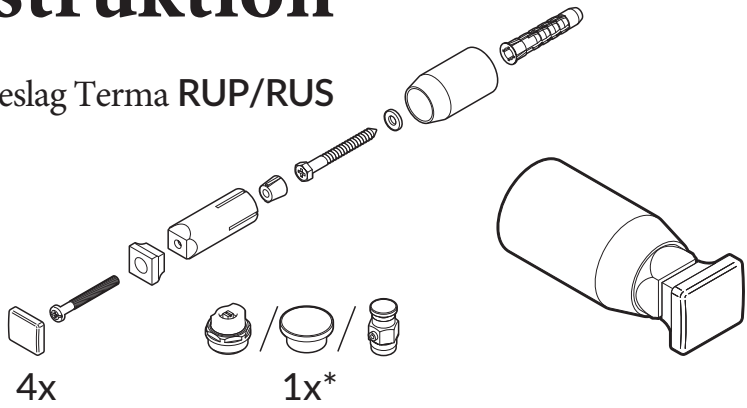

# Instruktion

Väggbeslag Terma RUP/RUS

4x

1

2

Borrade hål tätas enl Säker vattens anvisningar

3

\* Stjärnmarkering avser endast vattenanslutna torkar