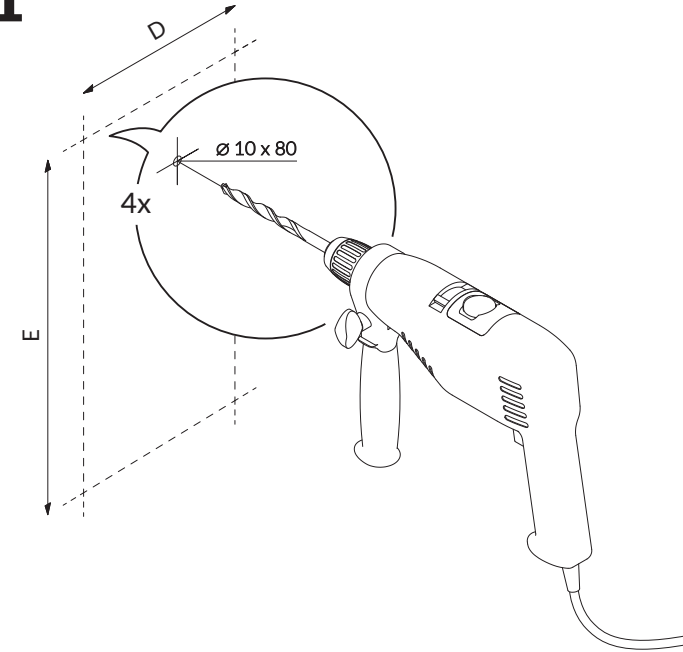

# Instruktion

Väggbeslag Terma RUP/RUS

4x

1

2

Borrade hål tätas enl Säker vattens anvisningar

3

\* Stjärnmarkering avser endast vattenanslutna torkar

**6 a/b/c\***