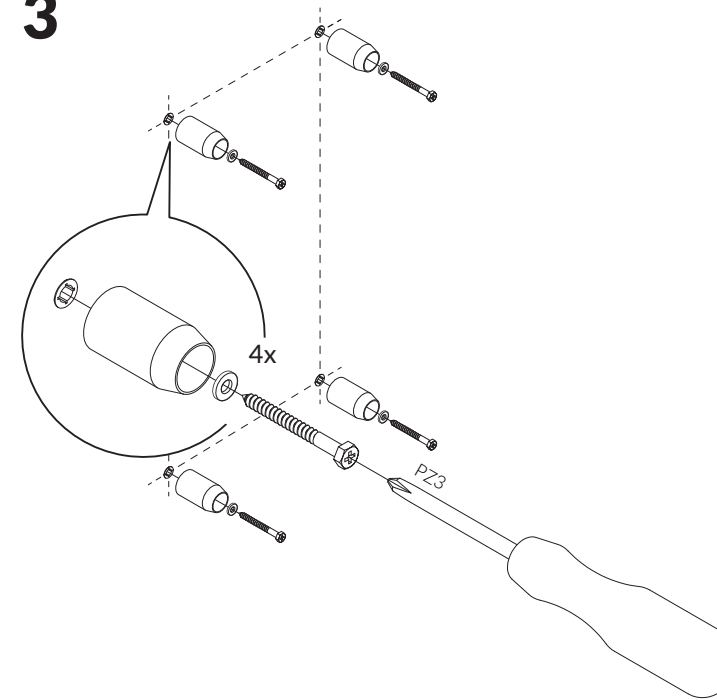

# Instruktion

Väggbeslag Terma RUP/RUS

4x

1

2

Borrade hål tätas enl Säker vattens anvisningar

3

\* Stjärnmarkering avser endast vattenanslutna torkar

**6 a/b/c\***