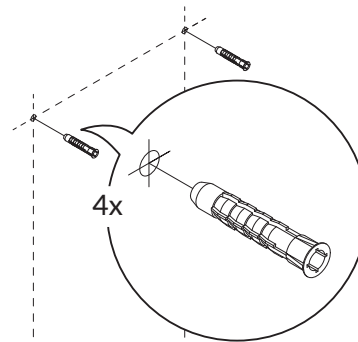

# Instruktion

Väggbeslag Terma RUP/RUS

4x

1

2

Borrade hål tätas enl Säker vattens anvisningar

3

\* Stjärnmarkering avser endast vattenanslutna torkar