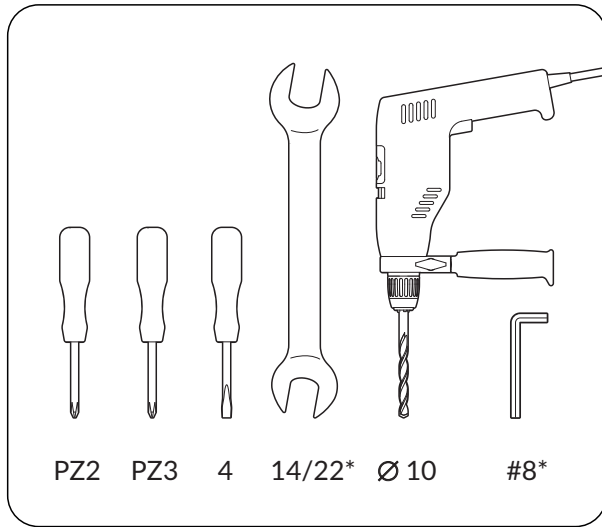

# Instruktion

Väggbeslag Terma RUP/RUS

4x

1

2

Borrade hål tätas enl Säker vattens anvisningar

3

\* Stjärnmarkering avser endast vattenanslutna torkar

**6 a/b/c\***